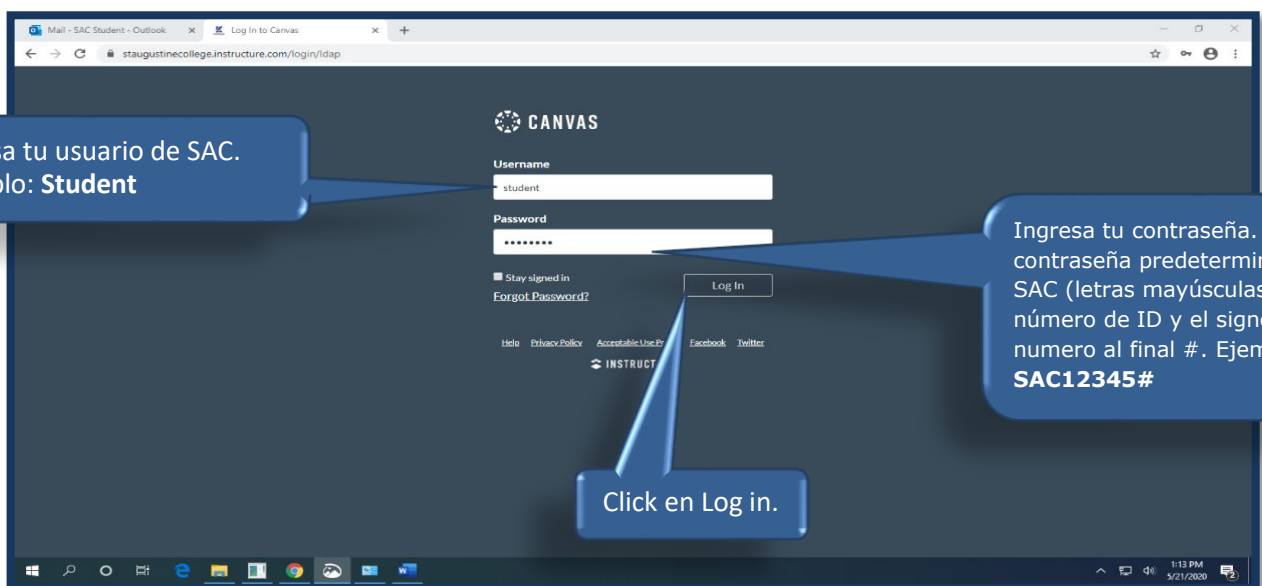

3. Ingresas tu Usuario y contraseña.