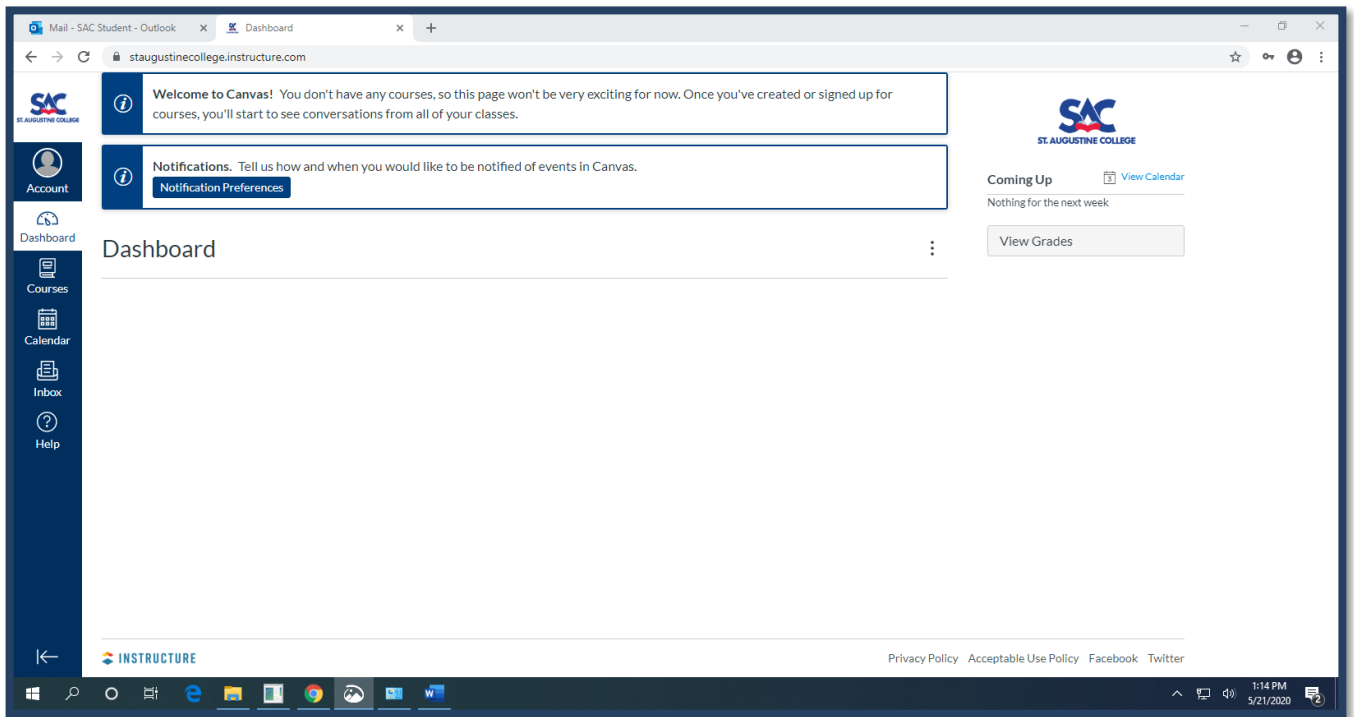

4. Tu versas una pantalla así con los cursos que estas inscrito.

Si tienes algún problema para acceder a tu correo electrónico, Contacta el departamento de IT al **773-878-3855** o **canvassupport@staugustine.edu**.